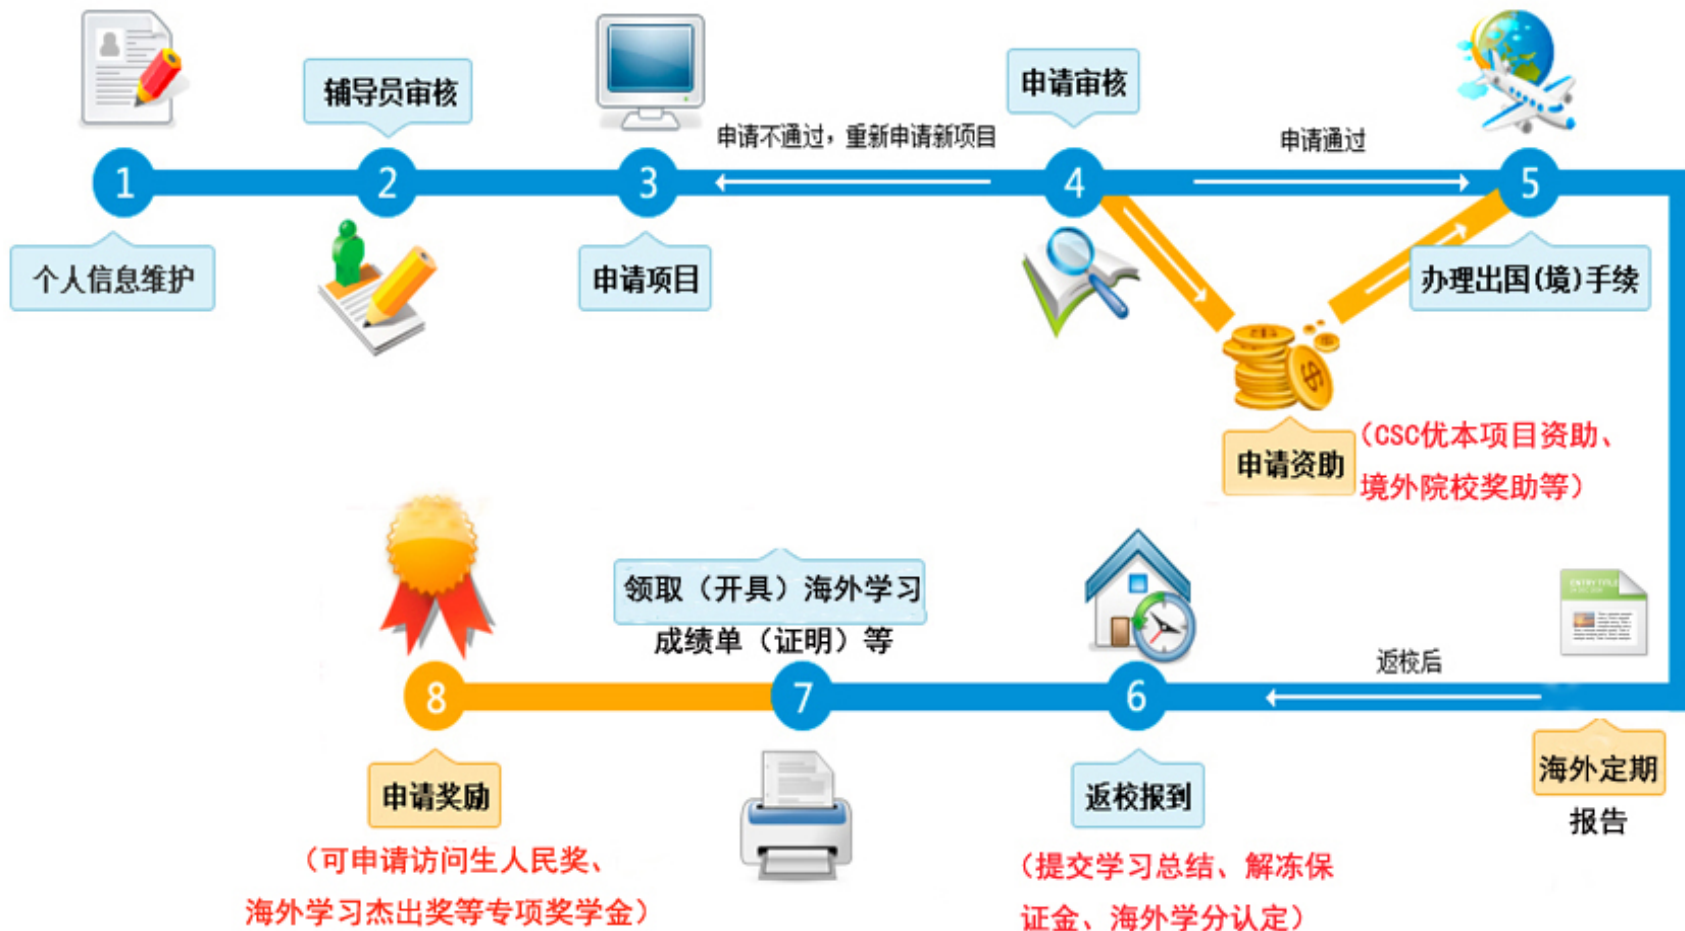

暑期&海外实习&联合课堂

海外学习、实习项目

- [剑桥大学暑期商科项目](#)
- [哥伦比亚大学暑期项目](#)
- [加州大学伯克利分校暑期项目](#)
- [香港大学暑期项目](#)
- [赴港交流实习项目](#)

联合课堂项目（授课地：上海）

- [上海财经大学-香港城市大学联合课堂](#)
- [SUFE-Cambridge International Summer Program](#)

项目派遣流程一览

项目报名及申请

- 自2014年秋季学期起，各类海外学习项目的报名及申请流程开始通过国际化管理系统进行：<http://isys.sufe.edu.cn>
- 首次登录须按照“上财认证”登录界面的相关提示进行“账号激活”
- 登录后请仔细查阅在对应项目报名通知（系统首页左侧的“通知公告”）
- 根据报名通知要求，参照《学生操作手册（申请）》（首页左下角-帮助信息-用户指南），了解掌握系统操作方法，完成希望申请项目相关手续。